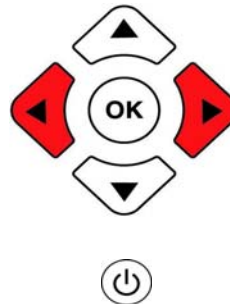

## TASTENSPERRE (KEY-LOCK) IRC On Demand DTV1

Sie können eine oder auch mehrere Tasten Ihres **IRC-OD DTV1** sperren.

- 1) Drücken Sie gleichzeitig die "Cursor links " Taste und die "Cursor rechts " Taste Ihrer **IRC-OD DTV1** und halten Sie beide für min. 7 Sekunden gedrückt.  
Lassen Sie beide Tasten wieder los.
- 2) Drücken Sie kurz 1x die Taste, die gesperrt werden soll.  
(Falls Sie eine Taste aus Versehen gedrückt und somit gesperrt haben, können Sie diese durch einen zweiten Tastendruck der selben Taste wieder entsperren )
- 4) Zum Speichern und Verlassen des Programmiermodus drücken Sie die STANDBY-Taste.