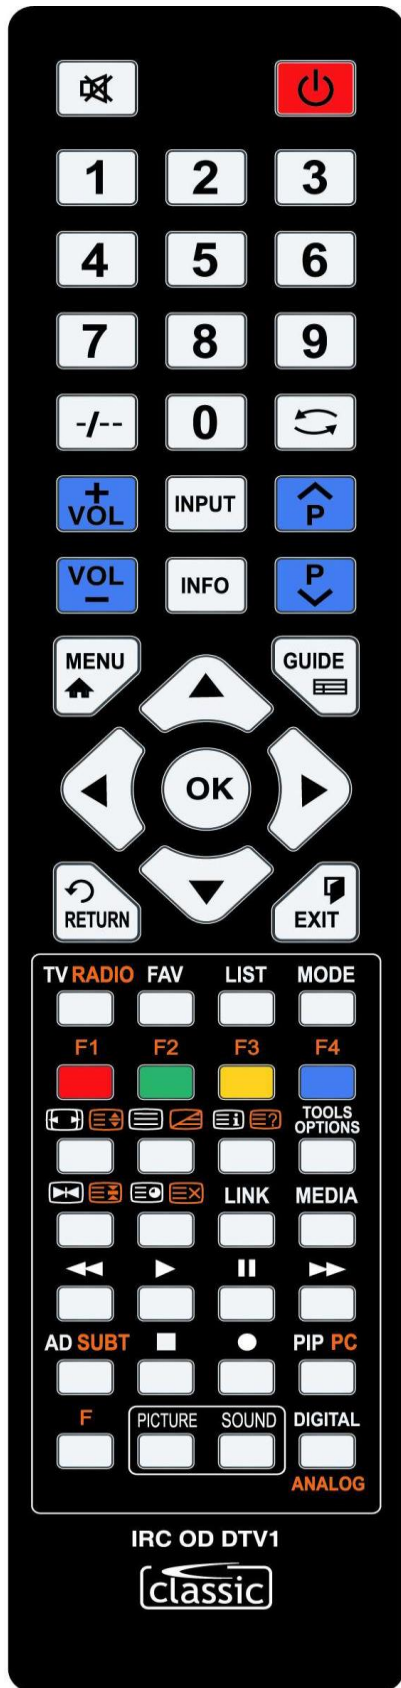

IRC87213-OD
Bedienungsanleitung
User Instructions

IRC OD DTV1

	Functions (English)	Funktionen (deutsch)
	Mute	Ton aus
	On/Standby	Ein/Bereitschaft
1	1	1
2	2	2
3	3	3
4	4	4
5	5	5
6	6	6
7	7	7
8	8	8
9	9	9
-/--	No Function	keine Funktion
0	0	0
	Previous Program	vorheriges Programm
VOL +	Volume +	Lautstärke +
INPUT	Source	Eingang
P ^	Program +	Programm +
VOL-	Volume -	Lautstärke -
INFO	Info	Info
P v	Program -	Programm -
MENU ^	Menu	Menü
GUIDE	EPG	EPG
	Cursor Up	Cursor aufwärts
	Cursor <	Cursor <
OK	OK	OK
	Cursor >	Cursor >
	Cursor Down	Cursor abwärts
RETURN	No Function	keine Funktion
EXIT	Exit/Cancel, DVD Zoom	verlassen, DVD Zoom
TV RADIO	DTV/Radio	DTV/Radio
FAV	Favourites	Favoriten
LIST	List	Liste
MODE	DVD Menu	DVD Menu
	Red, DVD Program	rot, DVD Program
	Green, DVD Goto	grün, DVD Goto
	Yellow, DVD Angle	gelb, DVD Angle
	Blue, DVD Display	blau, DVD Display
	Aspect, Format	Bildformat
	Text, DVD Repeat	Text, DVD Repeat
	DVD Title	DVD Titel
TOOLS OPTIONS	DVD Setup	DVD Setup
	Freeze, DVD A-B	Standbild, DVD A-B
	Language	Sprache
LINK	No Function	keine Funktion
MEDIA	DVD Eject	DVD auswerfen
	Backward	rückwärts
	Play	Wiedergabe
	Pause	Pause
	Forward	vorwärts
AD SUBT	Audio	Audio
	Stop	Stopp
	Reserved Function	reservierte Funktion
PIP PC	No Function	keine Funktion
F	Shift Key	Shift-Taste
F +	Sleep Timer	Abschalt-Timer
F +	Skip Backward, Page Up	Skip rückw., Seite aufw.
F +	Skip Forward, Page Down	Skip vorw., Seite abw.
F + SUBT	Subtitle	Untertitel
PICTURE	Picture Mode	Bild Modus
SOUND	Sound Mode	Ton Modus
DIGITAL ANALOG	No Function	keine Funktion